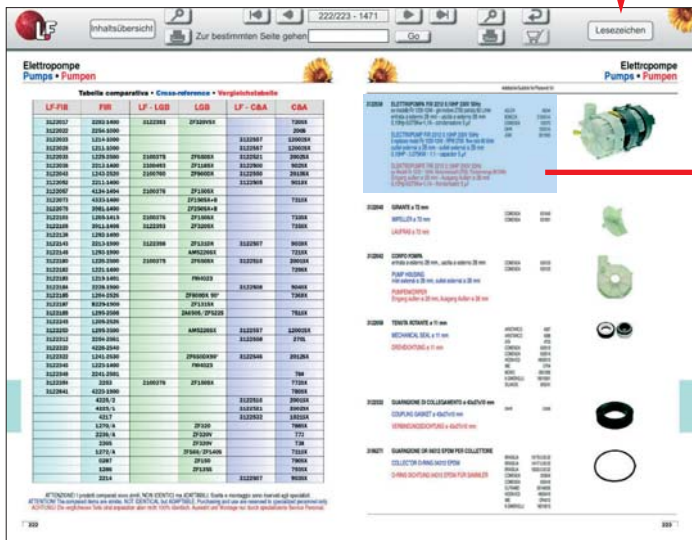

• Nach Bearbeitung des Auftrages bei LF, erhalten Sie eine Auftragsbestätigung per E-Mail: dort sehen Sie die Liefertermine und in der Sektion **Speditionen** können Sie dann Ihre Sendung verfolgen

Online interaktive Kataloge

Sie können jede Seite der Kataloge online blättern, wie in einem echten Buch
Unsere Kataloge sind in einem interaktiven Format und im PDF-Format zum Herunterladen

Wenn Sie den Artikel gefunden haben, klicken Sie auf die Artikelnr.

So werden die technischen Details automatisch angezeigt und:

- Verfügbarkeit
- Preis
- Technische Daten
- Passende Ersatzteile (falls vorhanden)
- Button, um den Artikel in den Warenkorb zu legen

Jetzt sind auch Explosionszeichnungen von Kaffeemaschinen, Kaffeemühlen und Bar-Ausstattung interaktiv!