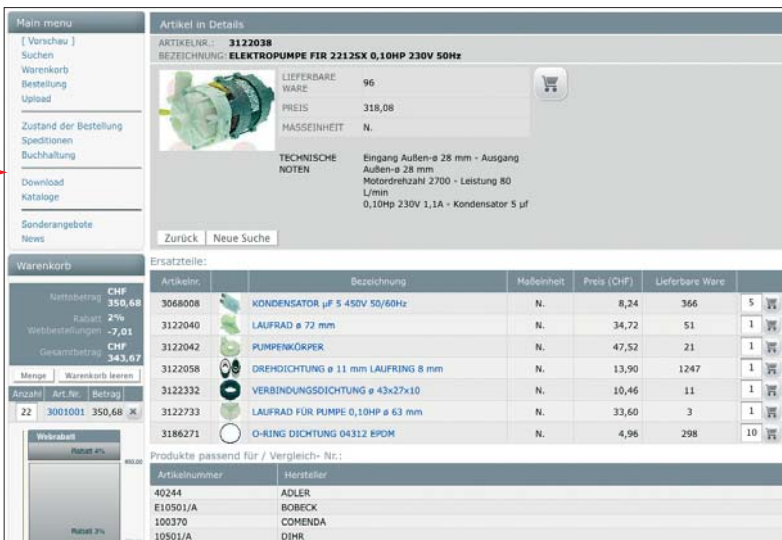

Online interaktive Kataloge

Sie können jede Seite der Kataloge online blättern, wie in einem echten Buch
Unsere Kataloge sind in einem interaktiven Format und im PDF-Format zum Herunterladen

Wenn Sie den Artikel gefunden haben, klicken Sie auf die Artikelnr.

So werden die technischen Details automatisch angezeigt und:

- Verfügbarkeit
- Preis
- Technische Daten
- Passende Ersatzteile (falls vorhanden)
- Button, um den Artikel in den Warenkorb zu legen

Jetzt sind auch Explosionszeichnungen von Kaffeemaschinen, Kaffeemühlen und Bar-Ausstattung interaktiv!

Wenn Sie das Teil in der Zeichnung gefunden haben, klicken Sie auf die Position und Ihnen werden automatisch die Details angezeigt:

- Verfügbarkeit
- Preis
- Technische Daten
- Passende Ersatzteile (falls vorhanden)
- In welchen Explosionszeichnungen ist das Teil vorhanden
- Button, um den Artikel in den Warenkorb zu legen

Besuchen Sie unseren Internet Shop www.lfersatzteile724.ch
um den exklusiven Service von **LF** zu entdecken!

Ersatzteile für Großküchen, Kaffeemaschinen, Gewerbekälte und Bar-Ausstattung

LF GmbH Verkaufsbüro • Senneweidstrasse, 45 – CH-6312 Steinhausen • Tel. +41 (0)41 760 15 80-1 • Fax +41 (0)41 760 15 85
www.lfersatzteile724.ch • www.lfersatzteile724.ch/mobi • info@lfersatzteile.ch

270811_C04-06_200_241_135 - LF3DE19