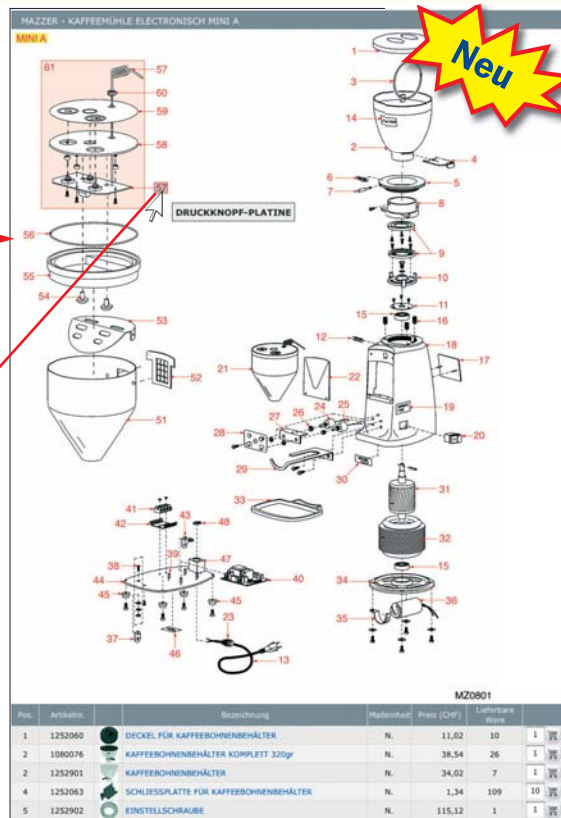

So werden die technischen Details automatisch angezeigt und:

- Verfügbarkeit
- Preis
- Technische Daten
- Passende Ersatzteile (falls vorhanden)
- Button, um den Artikel in den Warenkorb zu legen

Jetzt sind auch Explosionszeichnungen von Kaffeemaschinen, Kaffeemühlen und Bar-Ausstattung interaktiv!

Wenn Sie das Teil in der Zeichnung gefunden haben, klicken Sie auf die Position und Ihnen werden automatisch die Details angezeigt:

- Verfügbarkeit
- Preis
- Technische Daten
- Passende Ersatzteile (falls vorhanden)
- In welchen Explosionszeichnungen ist das Teil vorhanden
- Button, um den Artikel in den Warenkorb zu legen